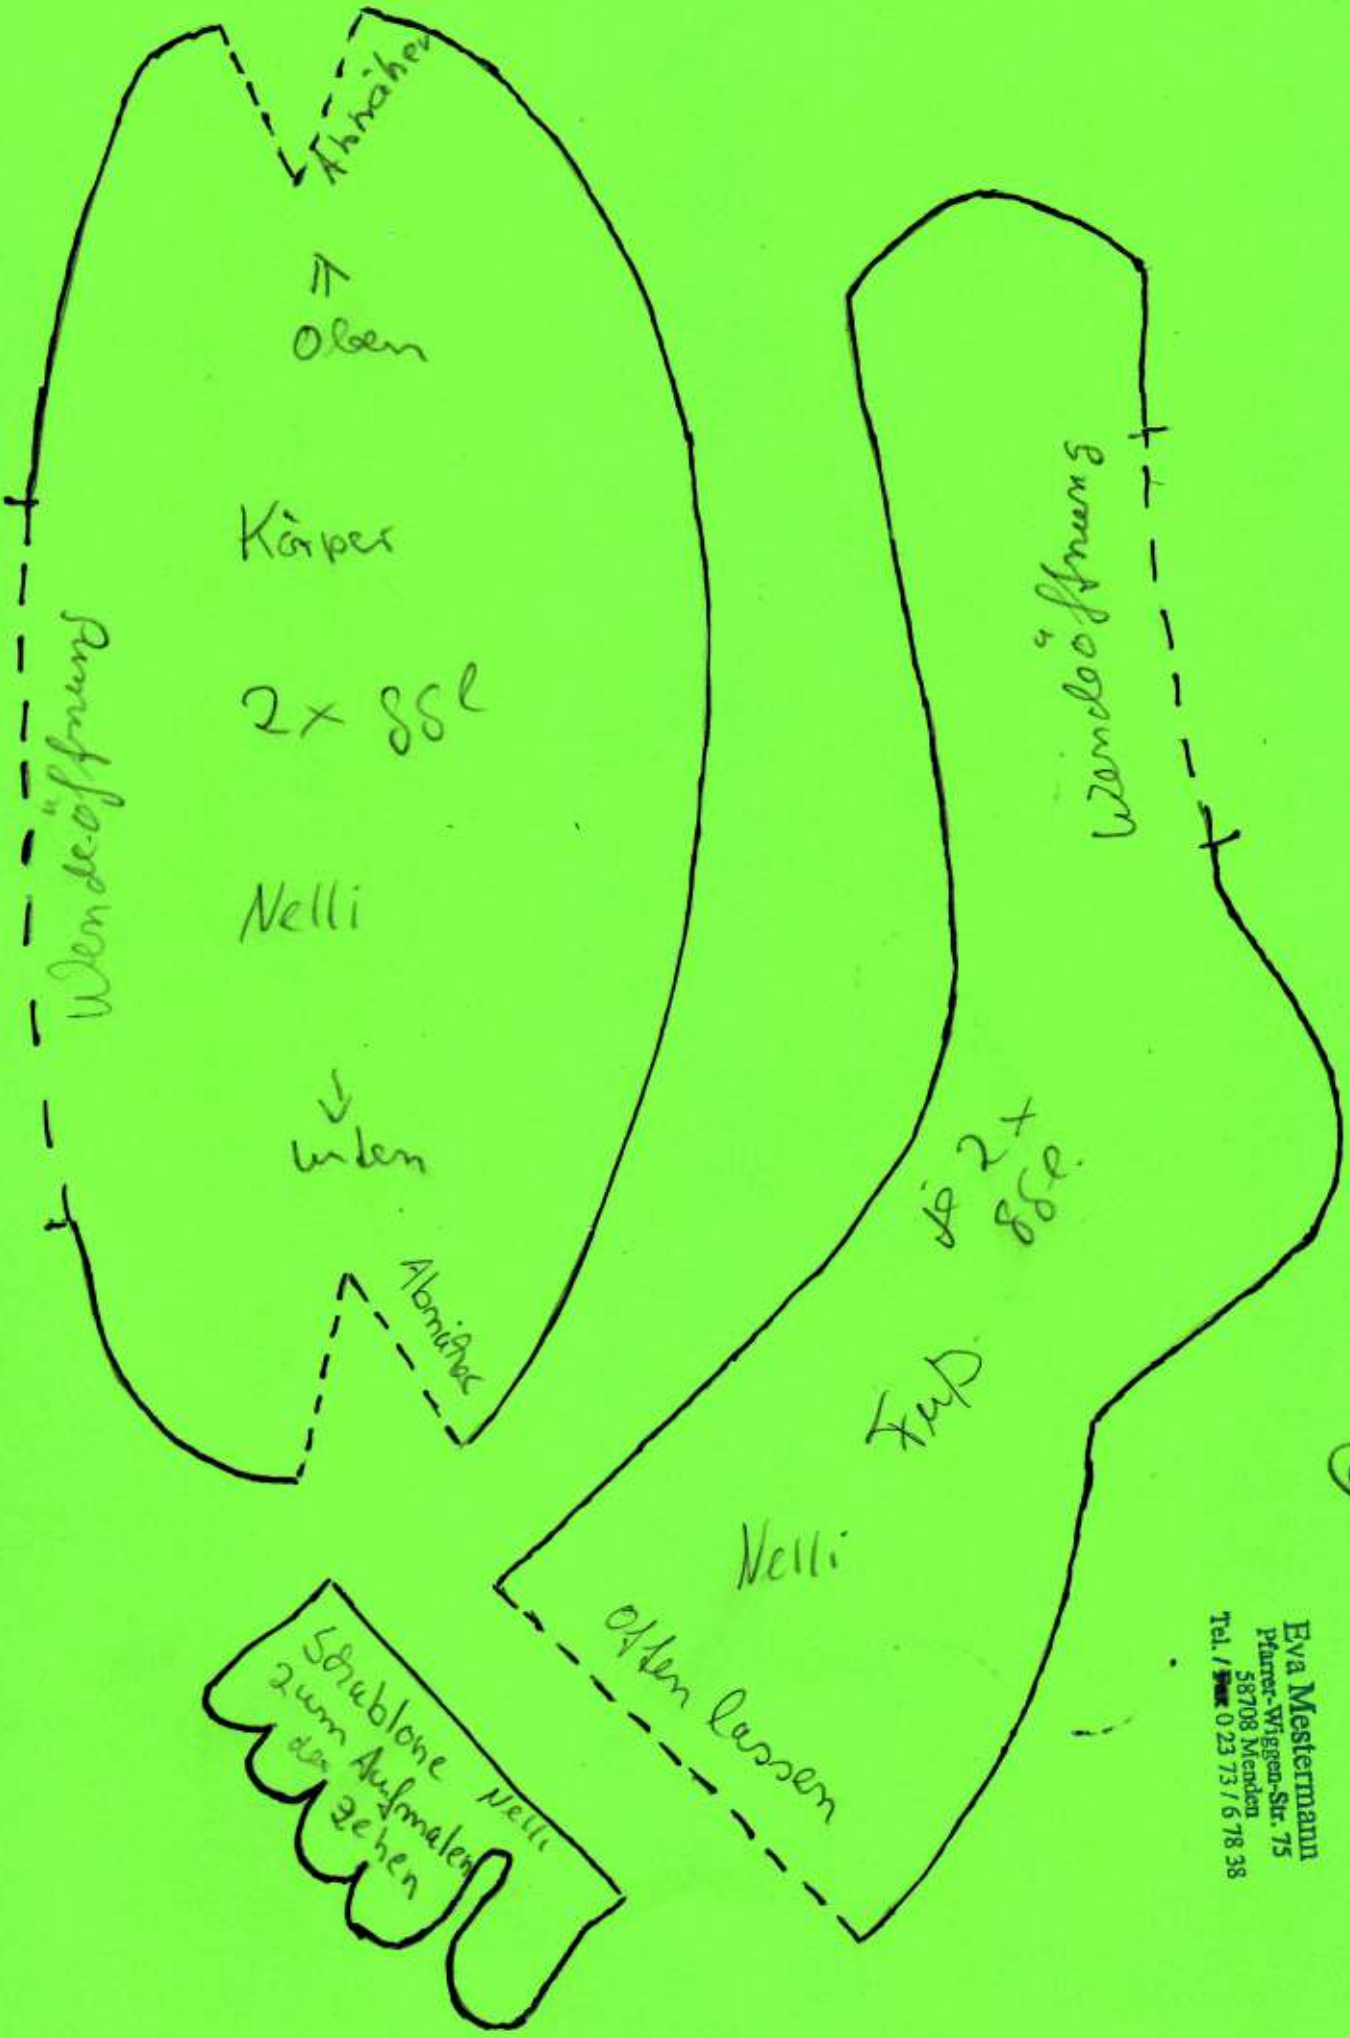

© www.wurksein.de

Eva Mestermann
Pfarrer-Wiegen-Str. 75
58708 Menden
Tel. / Fax 0 23 73 / 6 78 38

Handwritten scribbles at the bottom of the page.

Nelli
Haare
rx

Nelli
Haare
rx

Eva Mestermann
Pfarrer-Wiggen-Str. 75
58708 Menden
Tel. / ~~fax~~ 0 23 73 / 6 78 38

@www.uarkseln.de

Eva Mestermann
Pfarrer-Wiggen-Str. 75
58708 Menden
Tel. / Fax 0 23 73 / 6 78 38

@www.wurksein.de

Eva Meistermann
 Pfarrer-Wilgen-Str. 75
 58708 Mendden
 Tel. / Fax 0 23 73 / 6 78 38